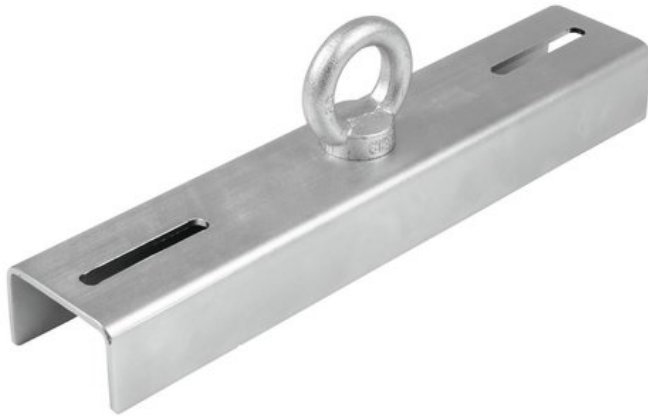

## ALUTRUSS GI-1 Adattatore traversa argento

Supporto traversa

Art.n.: 60320380

GTIN: 4026397490275

**Prezzo di listino: 83.18 €**

incl. 19% IVA

### Features :

- Profilo a U con fori oblunghi per appendere le traverse
- Per traverse da 25 a 40 cm
- Grazie alle posizioni regolabili, l'adattatore può essere utilizzato per diverse traverse
- Occhiello a vite M20 con rondella e dado autobloccante
- Made in Europe

### Dati tecnici :

Carico massimo BGV C1 (8 volte sup.):	250 kg
Carico massimo WLL (4 volte sup.):	500 kg
Materiale:	Acciaio, 3,5 mm
Colore:	Color alluminio
Misure:	Lunghezza: 40 cm Larghezza: 8 cm Altezza: 12 cm
Peso:	2,44 kg