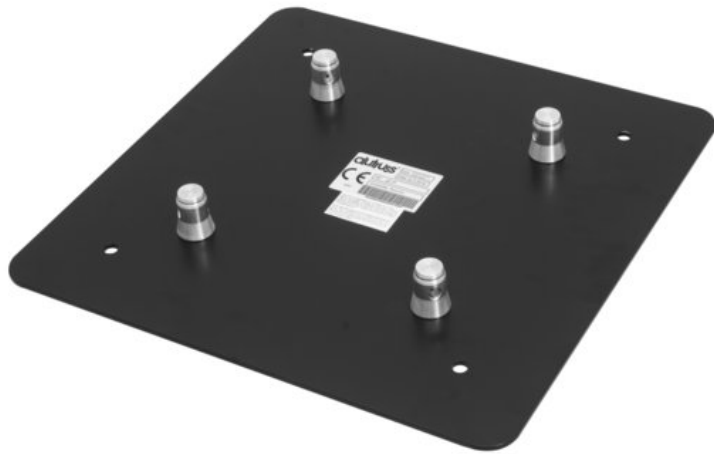

ALUTRUSS QUADLOCK End Plate SQQGP-Male 50cm x 50cm

Robusto sistema di traverse

Art.n.: 6030298D

GTIN: 4026397644111

L'articolo non è più disponibile.

Features :

- Grande stabilità
- Tubi in alluminio di alta qualità con un diametro di 50 mm
- Peso leggero
- Montaggio semplicissimo, in quanto le traverse non devono essere avvitate
- Montaggio facile
- Tubo della cinghia: 50 mm
- Made in Europe
- Per campi di applicazione come, ad esempio,: Teatro; Allestimenti per fiere e negozi; club/scuole di danza

Logistica

EAN / GTIN: 4026397644111

Peso : 3,70 kg

Lunghezza : 0.50 m

Larghezza : 0.50 m

Altezza : 0.05 m

Dati tecnici :

Struttura:	Montaggio facile
Tubo della cinghia:	50 mm
Colore:	Nero
Peso:	3,70 kg