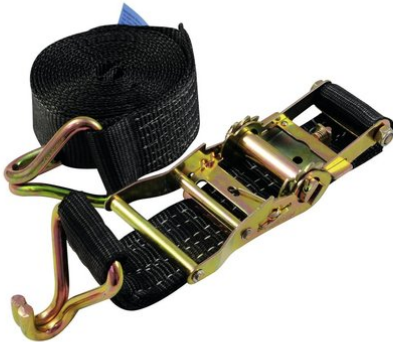

## Cinghia di tensione H400 cricchetto gancio a punta nera

Cinghia di tensione

**Art.n.: 60206793**  
GTIN: 4026397466331

**Prezzo di listino: 23.68 €**  
incl. 19% IVA

## Cinghia di tensione H400 cricchetto gancio a punta nera

Cinghia di tensione

**Art.n.: 60206793**  
GTIN: 4026397466331

### Features :

---

- Con gancio a punta su entrambi i lati
- Forza di trazione cinghia semplice 1000 daN
- Forza di trazione cinghia doppia 2000 daN
- Forza di precarico 150 daN
- Complies with EN 12195-2
- Made in Germany
- Serratura a cricchetto