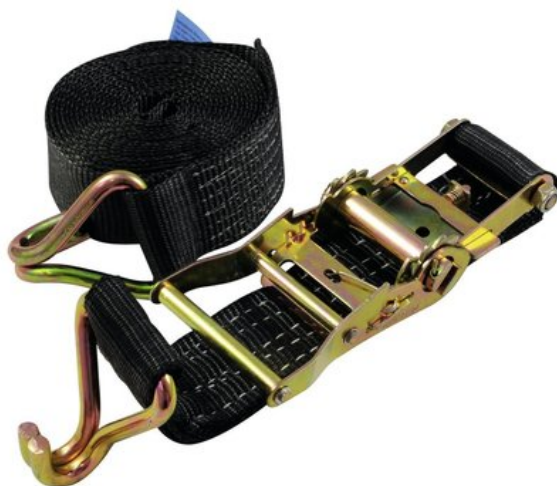

SHZ Cinghia di tensione H400 cricchetto gancio a punta nera

Cinghia di tensione

Art.n.: 60206793

GTIN: 4026397466331

Prezzo di listino: 23.68 €

incl. 19% IVA

Features :

- Con gancio a punta su entrambi i lati
- Forza di trazione cinghia semplice 1000 daN
- Forza di trazione cinghia doppia 2000 daN
- Forza di precarico 150 daN
- Complies with EN 12195-2
- Made in Germany
- Serratura a cricchetto

Logistica

EAN / GTIN: 4026397466331

Peso : 1,10 kg

Lunghezza : 0.22 m

Larghezza : 0.17 m

Altezza : 0.05 m

Dati tecnici :

Norma: EN 12195-2,

Chiusura: Serratura a cricchetto

Hardware: 2 parti

Colore: Nero

Misure: Lunghezza: 300 cm

Larghezza: 5 cm

Peso: 1,10 kg