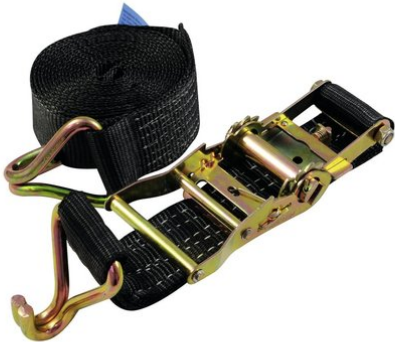

Cinghia di tensione H800 cricchetto gancio a punta nera

Cinghia di tensione

Art.n.: 60206791

GTIN: 4026397466348

Prezzo di listino: 35.58 €
incl. 19% IVA

Cinghia di tensione H800 cricchetto gancio a punta nera

Cinghia di tensione

Art.n.: 60206791

GTIN: 4026397466348

Features :

- Con gancio a punta su entrambi i lati
- Forza di trazione cinghia semplice 2000 daN
- Forza di trazione cinghia doppia 4000 daN
- Forza di precarico 240 daN
- Complies with EN 12195-2
- Serratura a cricchetto
- Made in Germany