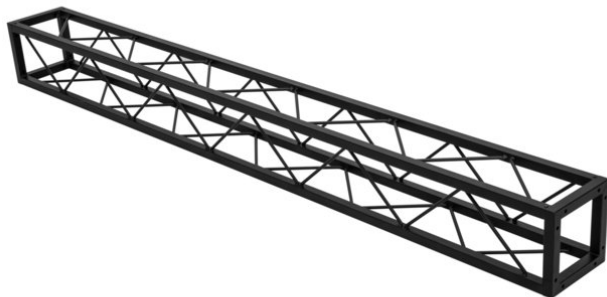

Quad ST-2000 Traversa nero

Traversa quadrata decorativa

Art.n.: 60112430
GTIN: 4026397665833

Prezzo di listino: 148.75 €
incl. 19% IVA

Quad ST-2000 Traversa nero

Traversa quadrata decorativa

Art.n.: 60112430
GTIN: 4026397665833

Features :

- Piccola traversa decorativa
 - Dimensioni ridotte di 20 cm
 - Montaggio particolarmente facile tramite vite M8
 - Per strutture di tendenza
 - Ottieni effetti scenografici in combinazione con un'illuminazione adeguata, piante di un verde intenso, elementi in ottone e bianco per un forte contrasto
 - Si prega di ordinare il set di viti adatto
 - Disponibile in varie lunghezze
 - Per campi di applicazione come, ad esempio.: Allestimento negozi; DJ mobili/Intrattenitori solisti; installazione
- Dotazione della fornitura
- 1 x traversa, 1 x Manuale d'uso