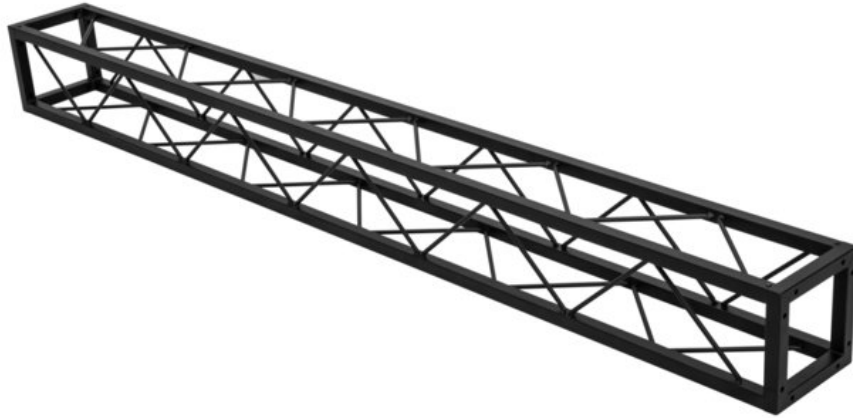

DECOTRUSS Quad ST-2000 Traversa nero

Traversa quadrata decorativa

Art.n.: 60112430

GTIN: 4026397665833

Prezzo di listino: 148.75 €

incl. 19% IVA

Features :

- Piccola traversa decorativa
- Dimensioni ridotte di 20 cm
- Montaggio particolarmente facile tramite vite M8
- Per strutture di tendenza
- Ottieni effetti scenografici in combinazione con un'illuminazione adeguata, piante di un verde intenso, elementi in ottone e bianco per un forte contrasto
- Si prega di ordinare il set di viti adatto
- Disponibile in varie lunghezze
- Per campi di applicazione come, ad esempio,: Allestimento negozi; DJ mobili/Intrattenitori solisti; installazione

Dotazione della fornitura

- 1 x traversa, 1 x Manuale d'uso

Logistica

EAN / GTIN: 4026397665833

Peso : 12,45 kg

Lunghezza : 0.23 m

Larghezza : 0.23 m

Altezza : 2.03 m

Merci voluminose

Dati tecnici :

| | |
|----------------------------------|--|
| Materiale: | Acciaio (verniciato a polvere) |
| Colore: | Nero, opaco, verniciato a polvere |
| Spessore x diametro del puntone: | Materiale pieno da 8 mm |
| Misure: | Lunghezza: 200 cm Larghezza: 20 cm Profondità: 20 cm |
| Peso: | 11,45 kg |