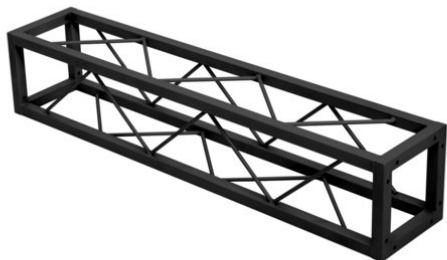

Quad ST-1500 Traversa nero

Traversa quadrata decorativa

Art.n.: 60112426
GTIN: 4026397714029

Prezzo di listino: 117.81 €
incl. 19% IVA

Quad ST-1500 Traversa nero

Traversa quadrata decorativa

Art.n.: 60112426
GTIN: 4026397714029

Features :

- Piccola traversa decorativa
 - Dimensioni ridotte di 20 cm
 - Montaggio particolarmente facile tramite vite M8
 - Per strutture di tendenza
 - Ottieni effetti scenografici in combinazione con un'illuminazione adeguata, piante di un verde intenso, elementi in ottone e bianco per un forte contrasto
 - Si prega di ordinare il set di viti adatto
 - Per campi di applicazione come, ad esempio.: Allestimenti per fiere e negozi
- Dotazione della fornitura
- 1 x traversa, 1 x Manuale d'uso