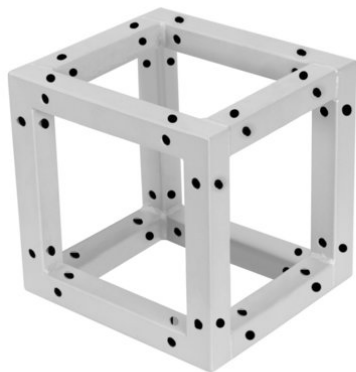

## Quad Corner Block sil

Ottieni effetti scenografici in combinazione con un'illuminazione adeguata, piante di un verde intenso, elementi in ottone e bianco per un forte contrasto

**Art.n.: 60112405**

GTIN: 4026397665772

### Features :

---

- Silvergrey coating for a classic high-tech look
  - Dimensioni ridotte di 20 cm
  - Montaggio particolarmente facile tramite vite M8
  - Per strutture di tendenza
  - Si prega di ordinare il set di viti adatto
  - Per campi di applicazione come, ad esempio.; Allestimento negozi; DJ mobili/Intrattenitori solisti; installazione
- Dotazione della fornitura
- 1 x Dispositivo