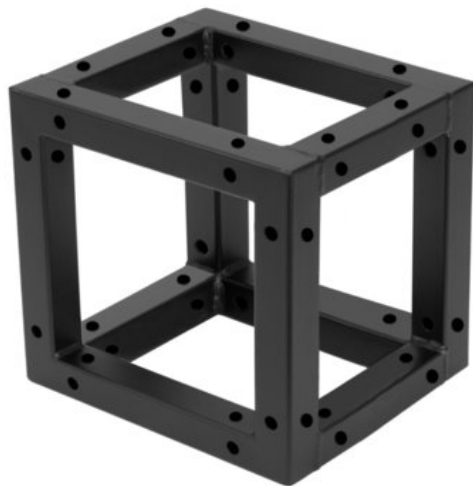

## DECOTRUSS Quad Corner Block nero

Elemento accessorio per DECOTRUSS Quad - il sistema di traverse decorativo

Art.n.: 60112400

GTIN: 4026397665765

**Prezzo di listino: 35.58 €**

incl. 19% IVA

### Features :

- Dimensioni ridotte di 20 cm
- Montaggio particolarmente facile tramite vite M8
- Per strutture di tendenza
- Ottieni effetti scenografici in combinazione con un'illuminazione adeguata, piante di un verde intenso, elementi in ottone e bianco per un forte contrasto
- Si prega di ordinare il set di viti adatto
- Per campi di applicazione come, ad esempio,: Allestimento negozi; DJ mobili/Intrattenitori solisti; installazione

### Logistica

EAN / GTIN: 4026397665765

Peso : 1,70 kg

Lunghezza : 0.22 m

Larghezza : 0.22 m

Altezza : 0.23 m

### Dati tecnici :

Materiale: Acciaio (verniciato a polvere)

Colore: Nero, verniciato a polvere

Misure: Lunghezza: 20 cm

Larghezza: 20 cm

Profondità: 20 cm

Peso: 1,50 kg