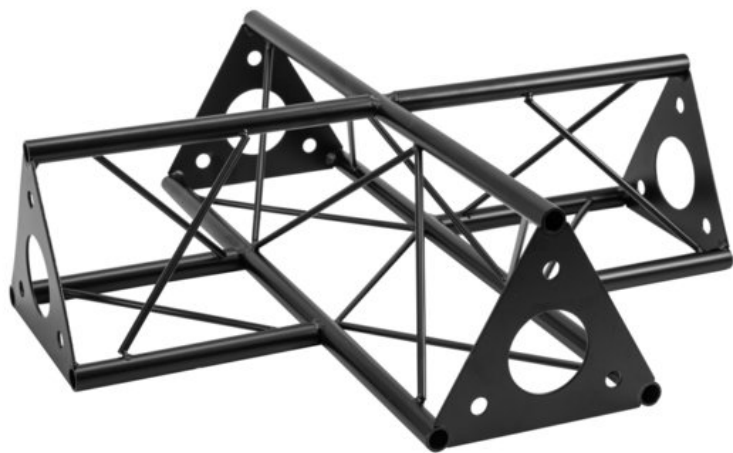

DECOTRUSS SAC-41 Crossing 4-way, black

La truss decorativa

Art.n.: 60112326

GTIN: 4026397736458

Prezzo di listino: 70.21 €

incl. 19% IVA

Features :

- Una varietà di traverse e angoli consente di creare strutture spaziali fantasiose
 - Le costruzioni DECOTRUSS sono pensate come elemento di design
 - Tubo della cinghia: 15 mm
 - Per campi di applicazione come, ad esempio.: Allestimento negozi; Allestimenti per fiere e negozi
 - Facile da montare
- Dotazione della fornitura**
- 1 x traversa, 1 x Manuale d'uso

Logistica

EAN / GTIN: 4026397736458

Peso : 2,10 kg

Lunghezza : 0.45 m

Larghezza : 0.45 m

Altezza : 0.14 m

Dati tecnici :

Struttura:	Facile da montare
Tubo della cinghia:	15 mm x 1,5 mm
Materiale:	Acciaio (verniciato a polvere)
Colore:	Nero, verniciato a polvere
Spessore x diametro del puntone:	Materiale pieno da 5 mm
Misure:	Lunghezza: 45 cm Larghezza: 45 cm Altezza: 13 cm
Peso:	2,07 kg