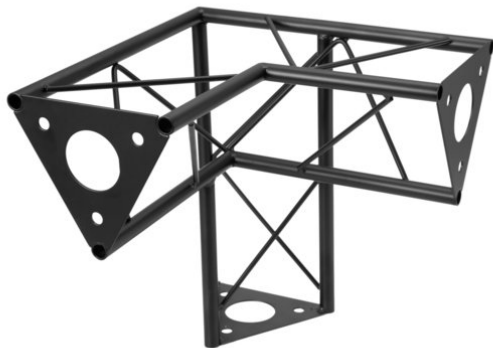

## SAL-34 Corner 3-way V left, black

La truss decorativa

Art.n.: 60112324  
GTIN: 4026397736854

**Prezzo di listino: 58.31 €**  
incl. 19% IVA

## SAL-34 Corner 3-way V left, black

La truss decorativa

Art.n.: 60112324  
GTIN: 4026397736854

### Features :

---

- Una varietà di traverse e angoli consente di creare strutture spaziali fantasiose
- Le costruzioni DECOTRUISS sono pensate come elemento di design
- Tubo della cinghia: 15 mm
- Per campi di applicazione come, ad esempio,: Allestimento negozi; Allestimenti per fiere e negozi
- Facile da montare  
Dotazione della fornitura
- 1 x traversa, 1 x Manuale d'uso