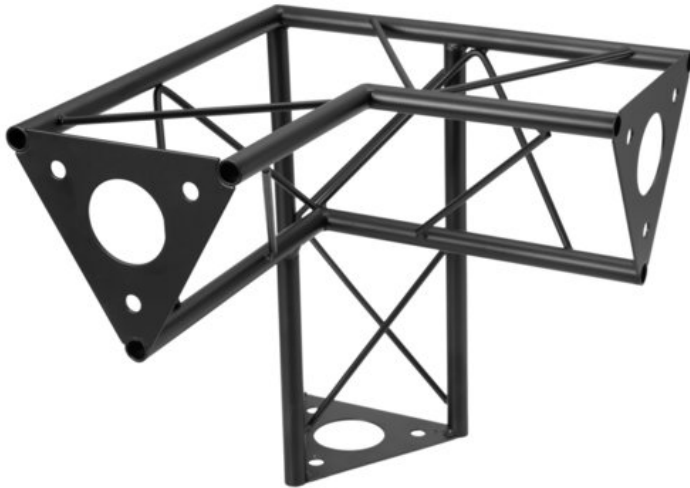

## DECOTRUSS SAL-34 Corner 3-way V left, black

La truss decorativa

Art.n.: 60112324

GTIN: 4026397736854

**Prezzo di listino: 58.31 €**

incl. 19% IVA

### Features :

- Una varietà di traverse e angoli consente di creare strutture spaziali fantasiose
  - Le costruzioni DECOTRUSS sono pensate come elemento di design
  - Tubo della cinghia: 15 mm
  - Per campi di applicazione come, ad esempio.: Allestimento negozi; Allestimenti per fiere e negozi
  - Facile da montare
- Dotazione della fornitura**
- 1 x traversa, 1 x Manuale d'uso

### Logistica

EAN / GTIN: 4026397736854

Peso : 1,75 kg

Lunghezza : 0.30 m

Larghezza : 0.30 m

Altezza : 0.30 m

### Dati tecnici :

Struttura:	Facile da montare
Tubo della cinghia:	15 mm x 1,5 mm
Materiale:	Acciaio (verniciato a polvere)
Colore:	Nero, verniciato a polvere
Spessore x diametro del puntone:	Materiale pieno da 5 mm
Misure:	Lunghezza: 30 cm Larghezza: 30 cm Altezza: 30 cm
Peso:	1,72 kg