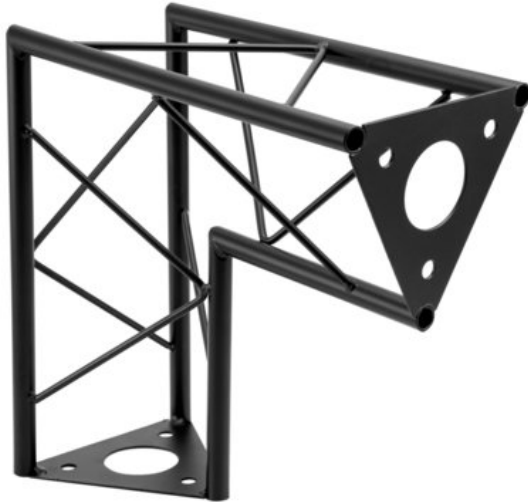

DECOTRUSS SAC-25 Corner V 90°, black

La truss decorativa

Art.n.: 60112320

GTIN: 4026397736489

Prezzo di listino: 42.72 €

incl. 19% IVA

Features :

- Una varietà di traverse e angoli consente di creare strutture spaziali fantasiose
 - Le costruzioni DECOTRUSS sono pensate come elemento di design
 - Tubo della cinghia: 15 mm
 - Per campi di applicazione come, ad esempio.: Allestimento negozi; Allestimenti per fiere e negozi
 - Facile da montare
- Dotazione della fornitura**
- 1 x traversa, 1 x Manuale d'uso

Logistica

EAN / GTIN: 4026397736489

Peso : 1,26 kg

Lunghezza : 0.30 m

Larghezza : 0.30 m

Altezza : 0.15 m

Dati tecnici :

Struttura:	Facile da montare
Tubo della cinghia:	15 mm x 1,5 mm
Materiale:	Acciaio (verniciato a polvere)
Colore:	Nero, verniciato a polvere
Spessore x diametro del puntone:	Materiale pieno da 5 mm
Misure:	Lunghezza: 30 cm Larghezza: 30 cm Altezza: 15 cm
Peso:	1,24 kg