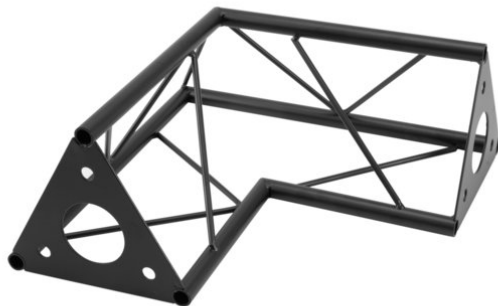

## SAC-21 Corner 2-way, 90°, black

La truss decorativa

**Art.n.: 60112318**  
GTIN: 4026397736434

**Prezzo di listino: 42.72 €**  
incl. 19% IVA

## SAC-21 Corner 2-way, 90°, black

La truss decorativa

**Art.n.: 60112318**  
GTIN: 4026397736434

### Features :

---

- Una varietà di traverse e angoli consente di creare strutture spaziali fantasiose
  - Le costruzioni DECOTRUSS sono pensate come elemento di design
  - Facile da montare
  - Tubo della cinghia: 15 mm
  - Per campi di applicazione come, ad esempio,: Allestimento negozi; Allestimenti per fiere e negozi
- Dotazione della fornitura
- 1 x traversa, 1 x Manuale d'uso