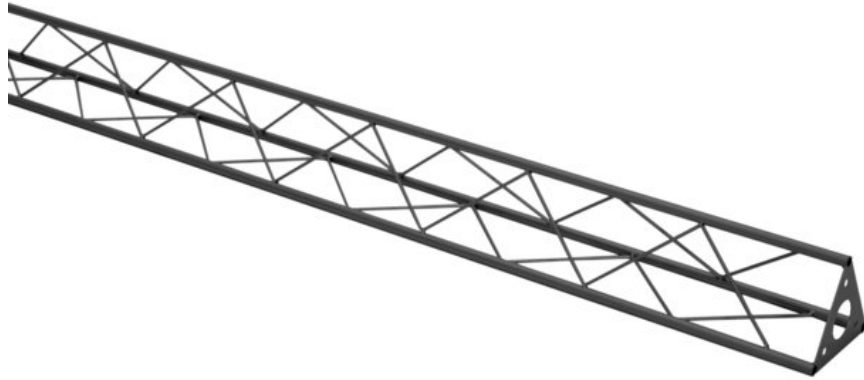

DECOTRUSS ST-2000 Truss, black

La truss decorativa

Art.n.: 60112316

GTIN: 4026397736427

Prezzo di listino: 95.08 €

incl. 19% IVA

Features :

- Una varietà di traverse e angoli consente di creare strutture spaziali fantasiose
- Le costruzioni DECOTRUSS sono pensate come elemento di design
- Facile da montare
- Tubo della cinghia: 15 mm
- Per campi di applicazione come, ad esempio.: Allestimento negozi; Allestimenti per fiere e negozi

Dotazione della fornitura

- 1 x traversa, 1 x Manuale d'uso

Logistica

EAN / GTIN: 4026397736427

Peso : 4,40 kg

Lunghezza : 2.01 m

Larghezza : 0.15 m

Altezza : 0.14 m

Merci voluminose

Dati tecnici :

Struttura:	Facile da montare
Tubo della cinghia:	15 mm x 1,5 mm
Materiale:	Acciaio
Colore:	Nero, verniciato a polvere
Spessore x diametro del puntone:	Materiale pieno da 5 mm
Misure:	Lunghezza: 200 cm Larghezza: 15 cm Altezza: 13 cm
Peso:	4,37 kg