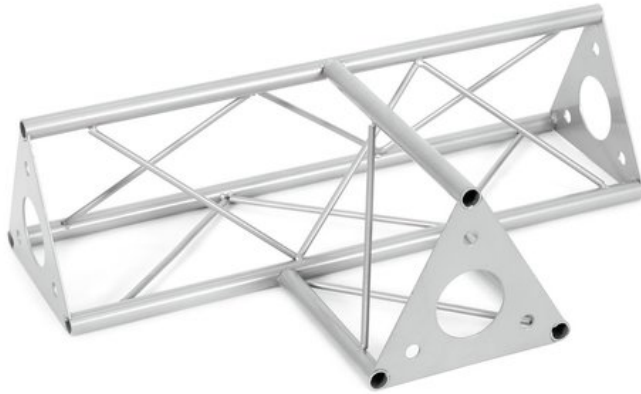

## DECOTRUSS SAT-36 Raccordo a T a 3 vie orizzontale

La truss decorativa

Art.n.: 60112234

GTIN: 4026397658682

**Prezzo di listino: 58.31 €**

incl. 19% IVA

### Features :

- Una varietà di traverse e angoli consente di creare strutture spaziali fantasiose
  - Le costruzioni DECOTRUSS sono pensate come elemento di design
  - Tubo della cinghia: 15 mm
  - Per campi di applicazione come, ad esempio.: Allestimento negozi; Allestimenti per fiere e negozi
  - Facile da montare
- Dotazione della fornitura**
- 1 x traversa, 1 x Manuale d'uso

### Logistica

EAN / GTIN: 4026397658682

Peso : 1,67 kg

Lunghezza : 0.46 m

Larghezza : 0.30 m

Altezza : 0.14 m

### Dati tecnici :

|                                  |  |
|----------------------------------|--|
| Struttura:                       | Facile da montare                                      |
| Tubo della cinghia:              | 15 mm x 1,5 mm   |
| Materiale:                       | Acciaio (verniciato a polvere)                         |
| Colore:                          | Color alluminio, verniciato a polvere                  |
| Spessore x diametro del puntone: | Materiale pieno da 5 mm                                |
| Misure:                          | Lunghezza: 45 cm<br>Larghezza: 30 cm<br>Altezza: 13 cm |
| Peso:                            | 1,63 kg  |