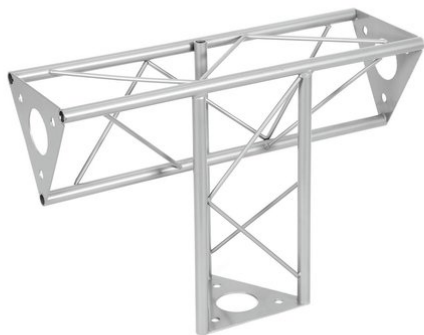

SAT-35 Raccordo a T a 3 vie verticale

La truss decorativa

Art.n.: 60112224

GTIN: 4026397658668

Prezzo di listino: 58.31 €
incl. 19% IVA

SAT-35 Raccordo a T a 3 vie verticale

La truss decorativa

Art.n.: 60112224

GTIN: 4026397658668

Features :

- Una varietà di traverse e angoli consente di creare strutture spaziali fantasiose
- Le costruzioni DECOTRUSS sono pensate come elemento di design
- Tubo della cinghia: 15 mm
- Per campi di applicazione come, ad esempio,: Allestimento negozi; Allestimenti per fiere e negozi
- Facile da montare
Dotazione della fornitura
- 1 x traversa, 1 x Manuale d'uso