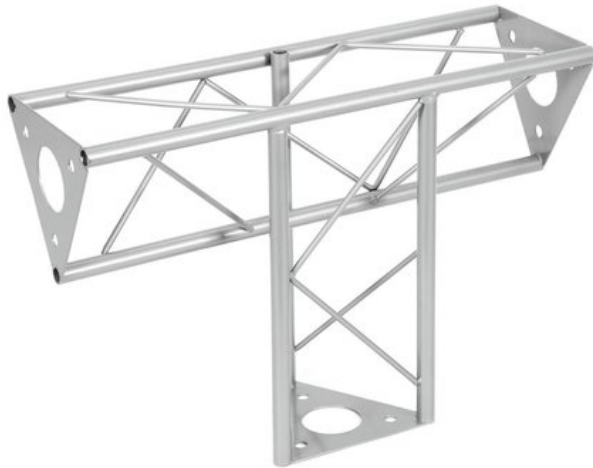

DECOTRUSS SAT-35 Raccordo a T a 3 vie verticale

La truss decorativa

Art.n.: 60112224

GTIN: 4026397658668

Prezzo di listino: 58.31 €

incl. 19% IVA

Features :

- Una varietà di traverse e angoli consente di creare strutture spaziali fantasiose
 - Le costruzioni DECOTRUSS sono pensate come elemento di design
 - Tubo della cinghia: 15 mm
 - Per campi di applicazione come, ad esempio.: Allestimento negozi; Allestimenti per fiere e negozi
 - Facile da montare
- Dotazione della fornitura**
- 1 x traversa, 1 x Manuale d'uso

Logistica

EAN / GTIN: 4026397658668

Peso : 1,80 kg

Lunghezza : 0.41 m

Larghezza : 0.30 m

Altezza : 0.15 m

Dati tecnici :

Struttura:	Facile da montare
Tubo della cinghia:	15 mm x 1,5 mm
Materiale:	Acciaio (verniciato a polvere)
Colore:	Color alluminio, verniciato a polvere
Spessore x diametro del puntone:	Materiale pieno da 5 mm
Misure:	Lunghezza: 45 cm Larghezza: 30 cm Altezza: 15 cm
Peso:	1,75 kg