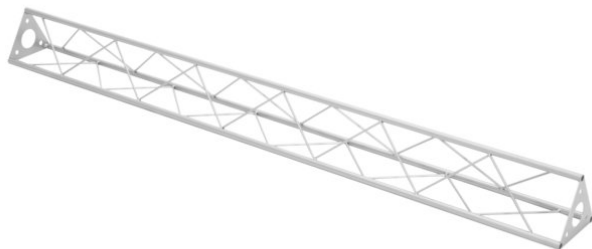

ST-1500 Traversa argento

La truss decorativa

Art.n.: 60112044

GTIN: 4026397658422

Prezzo di listino: 71.28 €
incl. 19% IVA

ST-1500 Traversa argento

La truss decorativa

Art.n.: 60112044

GTIN: 4026397658422

Features :

- Una varietà di traverse e angoli consente di creare strutture spaziali fantasiose
 - Le costruzioni DECOTRUSS sono pensate come elemento di design
 - Facile da montare
 - Tubo della cinghia: 15 mm
 - Per campi di applicazione come, ad esempio,: Allestimento negozi; Allestimenti per fiere e negozi
- Dotazione della fornitura
- 1 x traversa, 1 x Manuale d'uso