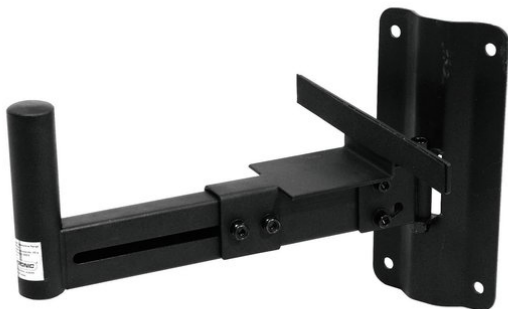

## Supporto a parete XY per casse

Supporto con area di serraggio (130-255 mm), orientabile/inclinabile, capacità di carico massima 25 kg

**Art.n.: 60004620**  
GTIN: 4026397147469

**Prezzo di listino: 39.15 €**  
incl. 19% IVA

## Supporto a parete XY per casse

Supporto con area di serraggio (130-255 mm), orientabile/inclinabile, capacità di carico massima 25 kg

**Art.n.: 60004620**  
GTIN: 4026397147469

### Features :

- Supporto da parete per tutte le casse con flangia di montaggio
- Angolo di inclinazione orizzontale e verticale regolabile
- Struttura molto solida