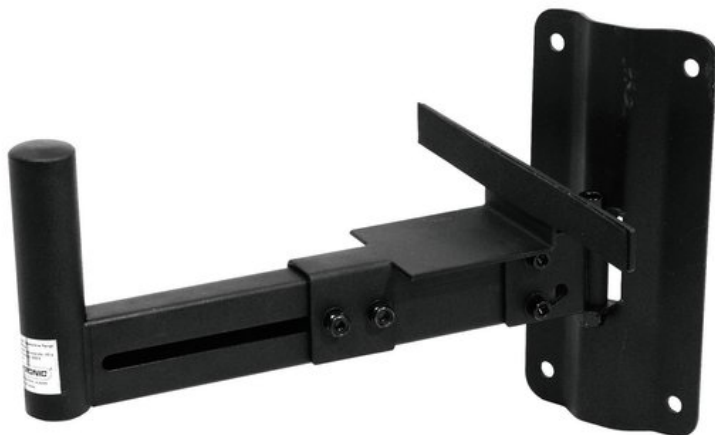

OMNITRONIC Supporto a parete XY per casse

Supporto con area di serraggio (130-255 mm), orientabile/inclinabile, capacità di carico massima 25 kg

Art.n.: 60004620

GTIN: 4026397147469

Prezzo di listino: 39.15 €

incl. 19% IVA

Features :

- Supporto da parete per tutte le casse con flangia di montaggio
- Angolo di inclinazione orizzontale e verticale regolabile
- Struttura molto solida

Logistica

EAN / GTIN: 4026397147469

Peso : 2,50 kg

Lunghezza : 0.38 m

Larghezza : 0.26 m

Altezza : 0.12 m

Dati tecnici :

Portata massima:	25 kg
Sistema di registrazione:	Ø 35mm
Tipo (treppiede generico):	Supporto da parete (casse)
Campo di serraggio:	130 - 255 mm
Materiale:	Acciaio (verniciato a polvere)
Misure:	Larghezza: 25 cm Profondità: 36,5 cm Altezza: 25 cm
Peso:	2,20 kg