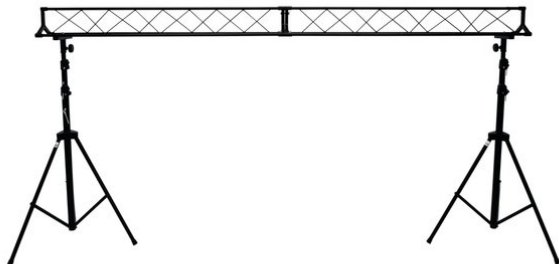

eurolite®

EU Show Stand

Simple stand set up to 315 cm height and 300 cm width, maximum load 60 kg

Art.n.: 59007032
GTIN: 4026397633269

Prezzo di listino: 355.81 €
incl. 19% IVA

eurolite®

EU Show Stand

Simple stand set up to 315 cm height and 300 cm width, maximum load 60 kg

Art.n.: 59007032
GTIN: 4026397633269

Features :

- Facile da montare
 - Regolabile in altezza
 - Made in Europe
- Dotazione della fornitura
- 2 x treppiede, 2 x traversa, 1 x materiale di fissaggio, 2 x adattatore, 1 x Manuale d'uso