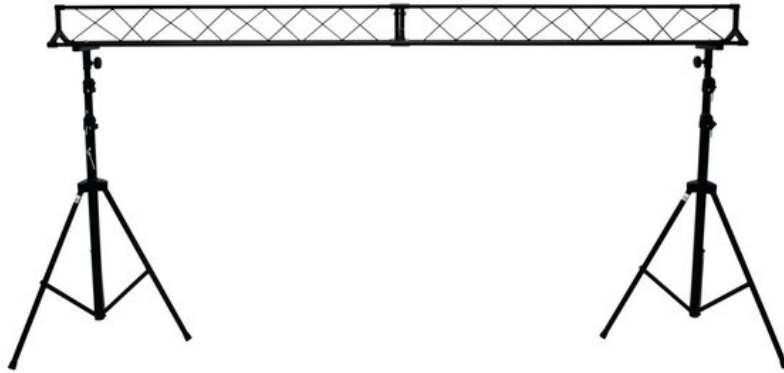

EUROLITE EU Show Stand

Simple stand set up to 315 cm height and 300 cm width, maximum load 60 kg

Art.n.: 59007032

GTIN: 4026397633269

Prezzo di listino: 355.81 €

incl. 19% IVA

Features :

- Facile da montare
 - Regolabile in altezza
 - Made in Europe
- Dotazione della fornitura**
- 2 x treppiede, 2 x traversa, 1 x materiale di fissaggio, 2 x adattatore, 1 x Manuale d'uso

Logistica

EAN / GTIN: 4026397633269

Peso : 23,15 kg

Lunghezza : 0.61 m

Larghezza : 0.25 m

Altezza : 1.54 m

Merci voluminose

Dati tecnici :

Struttura:	Facile da montare
Portata massima:	Distribuito 60 kg
Altezza:	Maximum: 315 cm Minimum: 150 cm
Tipo (treppiede generico):	Treppiede estensibile a mano/luce
Materiale:	Acciaio/Magnesio; acciaio/Magnesio
Colore:	Nero
Misure:	Larghezza: 300 cm
Peso:	20,20 kg
Treppiede	
Sistema di registrazione:	Ø 28mm
Traversa	