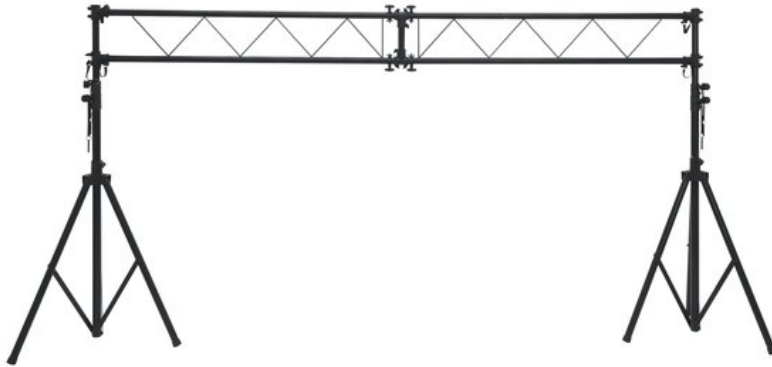

## EUROLITE Show Stand III alluminio

Simple stand set up to 320 cm height and 300 cm width, maximum load 50 kg

Art.n.: 59007030

GTIN: 4026397616309

**Prezzo di listino: 213.01 €**

incl. 19% IVA

### Features :

- Facile da montare
  - Regolabile in altezza
  - Tubo della cinghia: 35 mm
- Dotazione della fornitura**
- 2 x treppiede, 2 x Traverse, 1 x materiale di fissaggio, 1 x Manuale d'uso

### Logistica

EAN / GTIN: 4026397616309

Peso : 15,90 kg

Lunghezza : 1.54 m

Larghezza : 0.35 m

Altezza : 0.26 m

Merci voluminose

### Dati tecnici :

Struttura:	Facile da montare
Portata massima:	50 kg
Altezza:	Maximum: 320 cm Minimum: 170 cm
Sistema di registrazione:	Ø 35mm
Tubo della cinghia:	35 mm
Tipo (treppiede generico):	Treppiede estensibile a mano/luce
Materiale:	Alluminio
Colore:	Nero
Misure:	Larghezza: 300 cm
Peso:	13,10 kg
Treppiede	