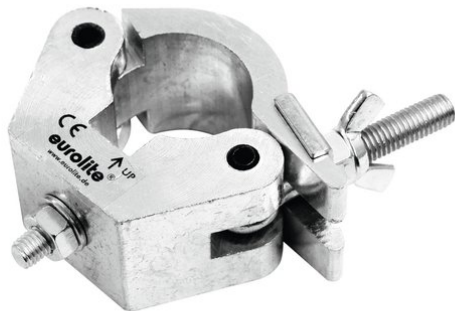

eurolite®

TPC-50 Morsetto

Morsetto di montaggio per tubo da 50 mm, capacità di carico massima WLL 800 kg

Art.n.: 59006800
GTIN: 4026397179453

Prezzo di listino: 19.64 €
incl. 19% IVA

eurolite®

TPC-50 Morsetto

Morsetto di montaggio per tubo da 50 mm, capacità di carico massima WLL 800 kg

Art.n.: 59006800
GTIN: 4026397179453

Features :
