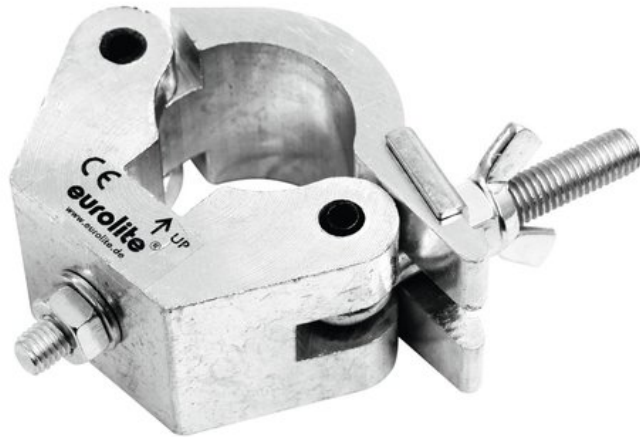

EUROLITE TPC-50 Morsetto

Morsetto di montaggio per tubo da 50 mm, capacità di carico massima WLL 800 kg

Art.n.: 59006800

GTIN: 4026397179453

Prezzo di listino: 19.64 €

incl. 19% IVA

Features :

Dati tecnici :

Carico massimo BGV C1 (8 volte sup.):	400 kg
Carico massimo WLL (4 volte sup.):	800 kg
Diametro del tubo campo:	45 - 50 mm
Materiale:	Alluminio
Colore:	Argento
Vite di montaggio:	M10
Misure:	Lunghezza: 11 cm Larghezza: 5 cm Profondità: 11,50 cm
Peso:	0,71 kg

Logistica

EAN / GTIN: 4026397179453

Peso : 0,75 kg

Lunghezza : 0.15 m

Larghezza : 0.12 m

Altezza : 0.06 m