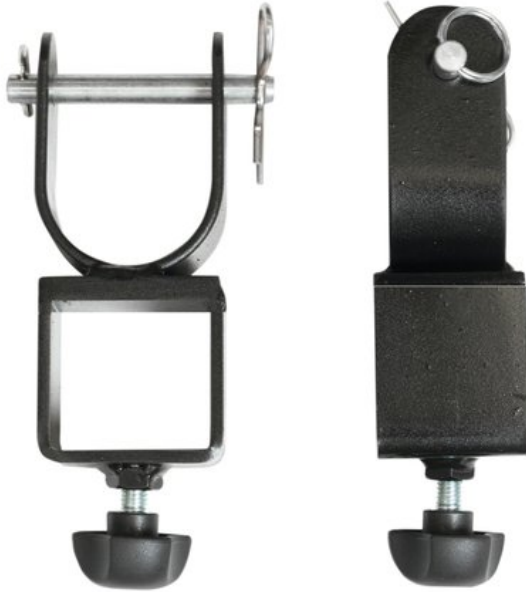

## BLOCK AND BLOCK ATG1 Adattatore truss per serie Omega (50x50)

Art.n.: 59000450

GTIN: 4026397644616

**Prezzo di listino: 45.1 €**

incl. 19% IVA

### Dati tecnici :

Portata massima:	220 kg
Tipo (treppiede generico):	Accessori
Materiale:	Acciaio (verniciato a polvere)
Colore:	Nero
Misure:	Larghezza: 6 cm Profondità: 10 cm Altezza: 16,50 cm
Peso:	0,62 kg