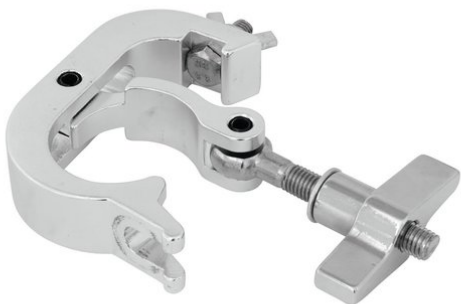

eurolite®

TH-250 Gancio QUICK-LOCK argento

PRO mounting hook, QUICK-LOCK screw for 50 mm tube,
maximum load WLL 250 kg

Art.n.: 58000760
GTIN: 4026397593853

Prezzo di listino: 21.3 €
incl. 19% IVA

eurolite®

TH-250 Gancio QUICK-LOCK argento

PRO mounting hook, QUICK-LOCK screw for 50 mm tube,
maximum load WLL 250 kg

Art.n.: 58000760
GTIN: 4026397593853

Features :

- Gancio per l'installazione di proiettori, effetti di luce, ecc. tramite un sistema di traverse
- Gancio QUICK-LOCK con grande vite ad alette per un facile montaggio
Dotazione della fornitura
- 1 x Dispositivo, 1 x Manuale d'uso