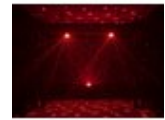

EUROLITE LED BC-6 Effetto a fasci luminosi

Effetto a sfera a specchio compatto con sfera luminosa e DMX

Art.n.: 51918806

GTIN: 4026397500301

Prezzo di listino: 59.38 €

incl. 19% IVA

Descrizione :

The LED BC-6 Beam Effect by Eurolite offers stunningly bright and room-filling color effects and multiple functions:

The acrylic glass dome with six bright LEDs in the colors red, green, blue, amber and white produces circular light effects with thrilling color mixtures, rapid color changes, dimmed light as well as dynamic strobe effects - easily controllable in stand-alone, master/slave, automatic, DMX (9 DMX channels) or sound control mode via the integrated microphone. Motor rotation can be manually adjusted between 0 and 50 rotations per minute. Thanks its ultralight plastic enclosure, you can easily take this effect with you and set it up everywhere. The base plate also allows for wall mounting.

Features :

- I LED rotanti riempiono la stanza con innumerevoli fasci colorati
- La funzione di memoria salva l'ultima impostazione in fase di spegnimento
- Custodia in plastica con staffe di fissaggio
- 6 potenti LED 1 W high power R/G/B/W/A
- Cambio colore regolabile; Dissolvenza colore regolabile; Dimmer elettronico; Velocità di rotazione in continuo
- Effetto floreale; effetto stroboscopico
- 12 programmi di spettacolo integrati
- Il dispositivo è raffreddato tramite Ventola
- Controllabile via stand-alone; DMX; controllo della musica via microfono
- Schermo LED a 7 segmenti a 4 cifre
- Già pre-programmato con LED PC-Control 512; Light Captain
- Per campi di applicazione come, ad esempio, Sala da feste; Pubblicità/Vetrina
- Massima silenziosità