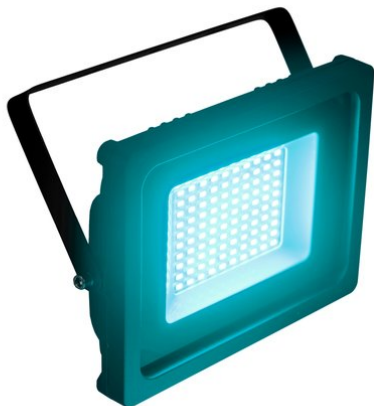

## LED IP FL-50 SMD turchese

Flat IP65 outdoor floodlight with 100 SMD-LEDs turchese

Art.n.: 51914990  
GTIN: 4026397692730

**Prezzo di listino: 65.33 €**  
incl. 19% IVA

## LED IP FL-50 SMD turchese

Flat IP65 outdoor floodlight with 100 SMD-LEDs turchese

Art.n.: 51914990  
GTIN: 4026397692730

### Features :

---

- 100 potenti LED SMD 5730 turchese
- Il dispositivo è raffreddato tramite Raffreddamento a convezione passiva
- Controllabile via plug and play
- With a beam angle of 70°
- Con staffa di montaggio
- Adatto per uso esterno IP65
- Disponibile in vari modelli
- Funzionamento silenzioso
- Per campi di applicazione come, ad esempio.: Installazione; Ristoranti, bar e hotel; Architettura
- Possibilità di utilizzo: Volante
- Dotazione della fornitura
- 1 x Proiettori, 1 x Manuale d'uso