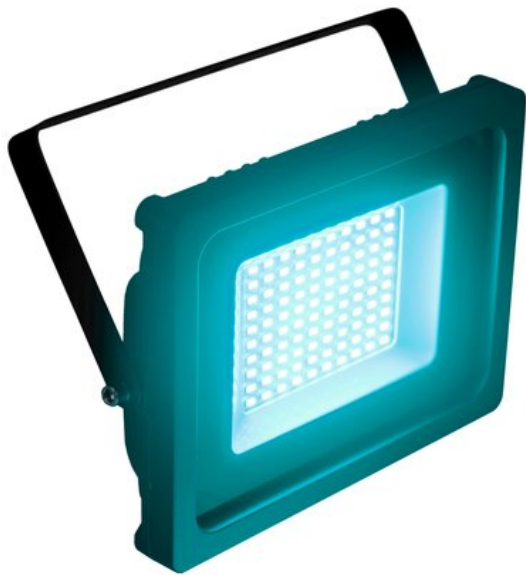

EUROLITE LED IP FL-50 SMD turchese

Flat IP65 outdoor floodlight with 100 SMD-LEDs turchese

Art.n.: 51914990

GTIN: 4026397692730

Prezzo di listino: 65.33 €

incl. 19% IVA

Features :

- 100 potenti LED SMD 5730 turchese
- Il dispositivo è raffreddato tramite Raffreddamento a convezione passiva
- Controllabile via plug and play
- With a beam angle of 70°
- Con staffa di montaggio
- Adatto per uso esterno IP65
- Disponibile in vari modelli
- Funzionamento silenzioso
- Per campi di applicazione come, ad esempio,: Installazione; Ristoranti, bar e hotel; Architettura
- Possibilità di utilizzo: Volante

Dotazione della fornitura

- 1 x Proiettori, 1 x Manuale d'uso

Logistica

EAN / GTIN: 4026397692730

Peso : 1,37 kg

Lunghezza : 0.23 m

Larghezza : 0.07 m

Altezza : 0.26 m

Dati tecnici :

Alimentazione elettrica:	100-240 V AC, 50/60 Hz
Potenza totale installata:	55 W
Grado di protezione:	IP65
Classe di protezione:	CL I
Allacciamento elettrico:	Pavimento cavo di alimentazione con spina di protezione
Struttura cavo:	3 x 1,0 mm ² H05RN-F

Lunghezza cavo:	Circa 1 m
Tipo di lampada:	Lampada a LED
Tipo di LED:	100 x SMD 5730 turchese
Raffreddamento:	Raffreddamento a convezione passiva
Attivazione:	Plug and play
Angolazione del fascio di luce:	70°
Angolazione del fascio di luce (1/2 picco):	70°
Angolazione del fascio di luce (1/10 di picco):	120°
Colore della custodia:	Nero opaco
Sistema di registrazione:	Staffa di montaggio
Materiale:	Alluminio pressofuso
Misure:	Larghezza: 24 cm Profondità: 4 cm Altezza: 19,5 cm
Peso:	1,27 kg
Classificazione del rumore:	Classe 0 (nessun rumore)
Staffa di montaggio	
Diametro fori di fissaggio:	1 x Ø8mm; 2 x Ø6mm
Materiale:	Metallo, 1,5 mm