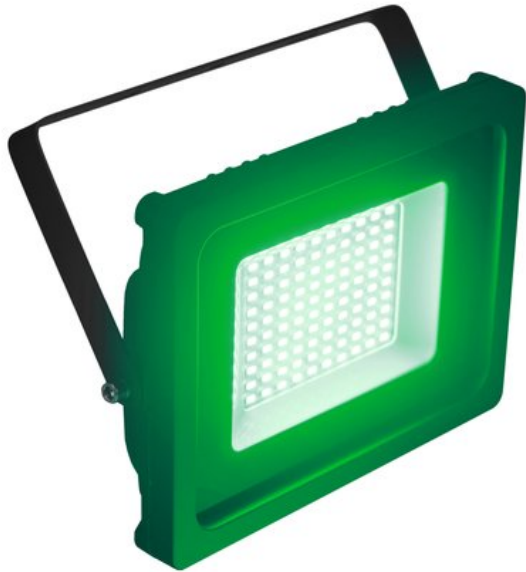

EUROLITE LED IP FL-50 SMD verde

Flat IP65 outdoor floodlight with 100 SMD-LEDs verde (G)

Art.n.: 51914982

GTIN: 4026397692716

Prezzo di listino: 65.33 €

incl. 19% IVA

Features :

- 100 potenti LED SMD 5730 verde (G)
- Il dispositivo è raffreddato tramite Raffreddamento a convezione passiva
- Controllabile via plug and play
- Con staffa di montaggio
- Adatto per uso esterno IP65
- Disponibile in vari modelli
- Funzionamento silenzioso
- Per campi di applicazione come, ad esempio,: Installazione; Ristoranti, bar e hotel; Architettura
- Possibilità di utilizzo: Volante

Dotazione della fornitura

- 1 x Proiettori, 1 x Manuale d'uso

Logistica

EAN / GTIN: 4026397692716

Peso : 1,37 kg

Lunghezza : 0.23 m

Larghezza : 0.07 m

Altezza : 0.26 m

Dati tecnici :

Alimentazione elettrica:	100-240 V AC, 50/60 Hz
Potenza totale installata:	55 W
Grado di protezione:	IP65
Classe di protezione:	CL I
Allacciamento elettrico:	Pavimento cavo di alimentazione con spina di protezione
Struttura cavo:	3 x 1,0 mm ² H05RN-F
Lunghezza cavo:	Circa 1 m

Tipo di lampada:	Lampada a LED
Tipo di LED:	100 x SMD 5730 verde (G)
Raffreddamento:	Raffreddamento a convezione passiva
Attivazione:	Plug and play
Angolazione del fascio di luce (1/2 picco):	70°
Angolazione del fascio di luce (1/10 di picco):	120°
Colore della luce:	Verde
Lunghezza d'onda:	519 nm
Colore della custodia:	Nero opaco
Sistema di registrazione:	Staffa di montaggio
Materiale:	Alluminio pressofuso
Misure:	Larghezza: 24 cm Profondità: 4 cm Altezza: 19,5 cm
Peso:	1,27 kg
Classificazione del rumore:	Classe 0 (nessun rumore)
Staffa di montaggio	
Diametro fori di fissaggio:	1 x Ø8mm; 2 x Ø6mm
Materiale:	Metallo, 1,5 mm