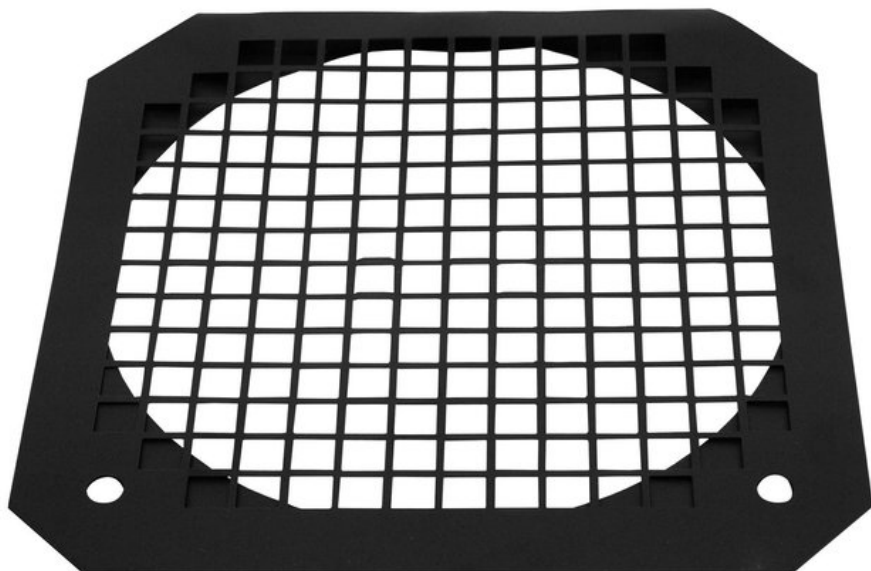

EUROLITE Filter Frame LED ML-30, bk

Accessori consigliati

Art.n.: 51913847

GTIN: 4026397564532

Prezzo di listino: 7.02 €

incl. 19% IVA

Features :

Dati tecnici :

Materiale:	Metallo
Colore:	Nero
Assorbimento nel proiettore:	16 cm x 16 cm
Peso:	0,03 kg

Logistica

EAN / GTIN: 4026397564532

Peso : 0,04 kg

Lunghezza : 0.16 m

Larghezza : 0.16 m

Altezza : 0.01 m