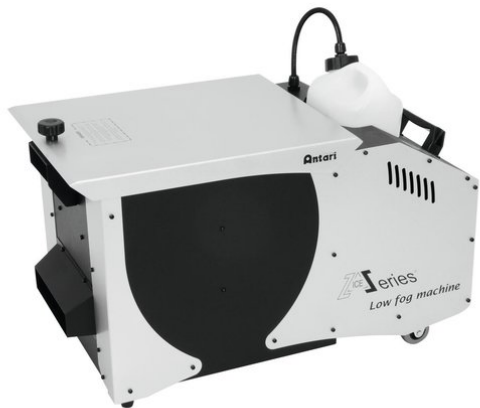

## ICE-101 Macchina per nebbia a pavimento

Dispositivo nebbiogeno a pavimento con telecomando o DMX, raffreddamento a cubetto di ghiaccio

Art.n.: 51702664  
GTIN: 4719850650575

**Prezzo di listino: 1105.51 €**  
incl. 19% IVA

## ICE-101 Macchina per nebbia a pavimento

Dispositivo nebbiogeno a pavimento con telecomando o DMX, raffreddamento a cubetto di ghiaccio

Art.n.: 51702664  
GTIN: 4719850650575

### Features :

---

- Dispositivo nebbiogeno a pavimento indipendente con camera di ghiaccio per 8 kg di ghiaccio
- Crea grandi quantità di nebbia profonda sul pavimento con l'aiuto di fluidi e ghiaccio schiacciato
- Funzionamento tramite ghiaccio secco
- Espulsione continua
- Stabile custodia in metallo
- Potente pompa per l'aspirazione dell'acqua di fusione
- Timer regolabile con intervallo, durata e quantità di nebbia, nebbia permanente, attivazione manuale
- Tempo di riscaldamento breve
- Portata di uscita: Circa 6 m
- Controllabile via DMX; Telecomando cablato
- Operates on Fluido per nebbia a base d'acqua
- Serbatoio rimovibile
- Possibilità di utilizzo: Verticale