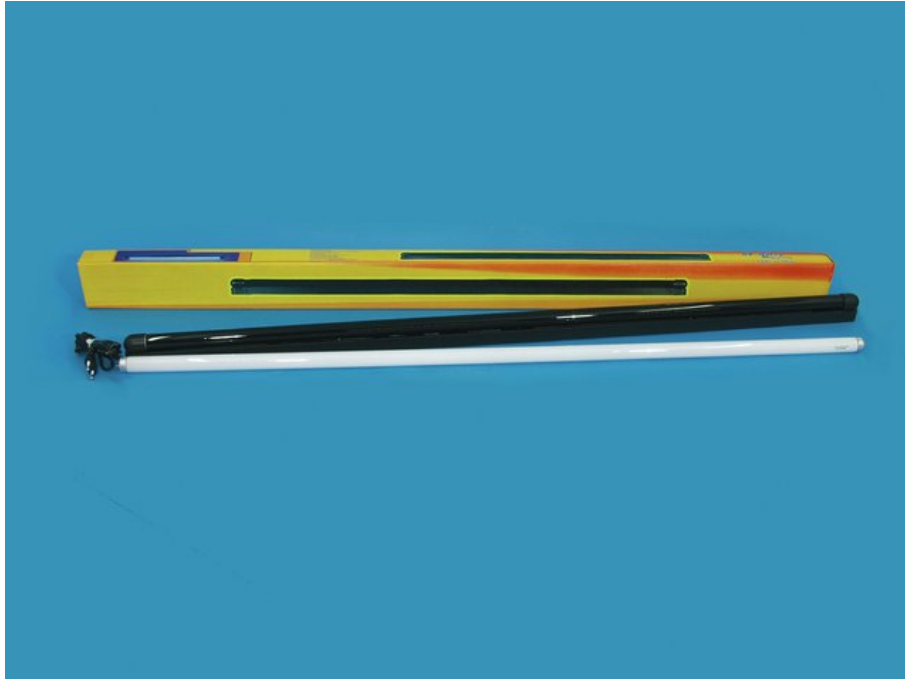

EUROLITE Set completo 120 cm 36W slim UV e bianco

Set pronto per il collegamento con tubo UV e tubo fluorescente bianco freddo

Art.n.: 51101464

GTIN: 4026397170122

Prezzo di listino: 53.43 €

incl. 19% IVA

Features :

- Tubo UV con portalamпада, cavo e spina di alimentazione
- Alloggiamento minimo
- Alta luminosità UV
- Tempo di avvio circa 3 minuti
- Effetto UV
- Controllabile via plug and play
- With a beam angle of 270°
- Per campi di applicazione come, ad esempio,; Sala da feste; DJ mobili/Intrattenitori solisti; club/scuole di danza

Dotazione della fornitura

- 1 x Dispositivo, 2 x Lampadina, 2 x materiale di fissaggio, 2 x viti, 1 x Manuale d'uso

Logistica

EAN / GTIN: 4026397170122

Peso : 1,00 kg

Lunghezza : 1.30 m

Larghezza : 0.09 m

Altezza : 0.04 m

Merci voluminose

Dati tecnici :

Alimentazione elettrica:	230 V AC, 50 Hz
Potenza totale installata:	40 W
Grado di protezione:	IP20
Classe di protezione:	CL II
Allacciamento elettrico:	Pavimento cavo di alimentazione con spina europea
Lunghezza cavo:	Circa 1,5 m
Attacco/Portalamпада:	2 x G-13