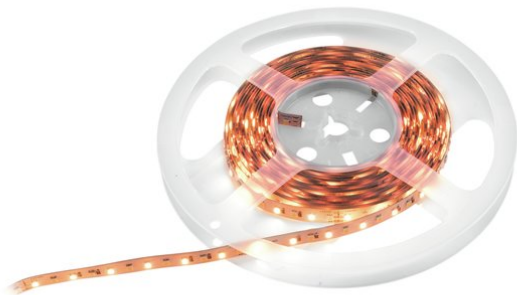

eurolite®

LED Strip 600 5m 2835 1800+5700K 24V

Flexible LED strip, extra warm white and cold white, CRI
>90

Art.n.: 50530130
GTIN: 4026397631258

Prezzo di listino: 71.28 €
incl. 19% IVA

eurolite®

LED Strip 600 5m 2835 1800+5700K 24V

Flexible LED strip, extra warm white and cold white, CRI
>90

Art.n.: 50530130
GTIN: 4026397631258

Features :

- Striscia LED flessibile per l'illuminazione decorativa
- I materiali di alta qualità e la solida struttura garantiscono una lunga durata e un'eccellente resa cromatica
- Alta efficienza e durata
- Divisibile in segmenti in modo variabile
- Parte posteriore autoadesiva
- Consegna su bobina di plastica
- Cavo di alimentazione, connettori dritti e flessibili disponibili come accessori
- 600 potenti LED SMD 2835 2in1 BCL CW/WW (miscela di colori omogenea)
- Controllabile via accessori
- Indice di resa cromatica molto elevato (CRI)
- Per campi di applicazione come, ad esempio,: Allestimenti per fiere e negozi; club/scuole di danza; installazione; Ristoranti, bar e hotel
- Funzionamento silenzioso