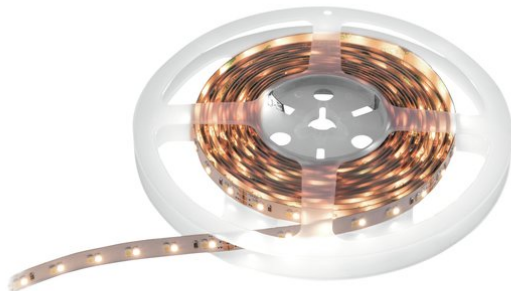

eurolite®

LED Strip 600 5m 3528 2700+5700K 24V

Striscia LED flessibile, bianco caldo e bianco freddo, CRI >90

Art.n.: 50530115
GTIN: 4026397631234

Prezzo di listino: 53.43 €
incl. 19% IVA

eurolite®

LED Strip 600 5m 3528 2700+5700K 24V

Striscia LED flessibile, bianco caldo e bianco freddo, CRI >90

Art.n.: 50530115
GTIN: 4026397631234

Features :

- Striscia LED flessibile per l'illuminazione decorativa
- I materiali di alta qualità e la solida struttura garantiscono una lunga durata e un'eccellente resa cromatica
- Gradiente di colore omogeneo grazie alla disposizione sfalsata dei LED
- Divisibile in segmenti in modo variabile
- Parte posteriore autoadesiva
- Consegna su bobina di plastica
- Cavo di alimentazione, connettori diretti e flessibili disponibili come accessori
- 600 potenti LED SMD 3528 2in1 BCL CW/WW (miscela di colori omogenea)
- Controllabile via accessori
- Indice di resa cromatica molto elevato (CRI)
- Per campi di applicazione come, ad esempio,: Allestimenti per fiere e negozi; club/scuole di danza; installazione; Ristoranti, bar e hotel