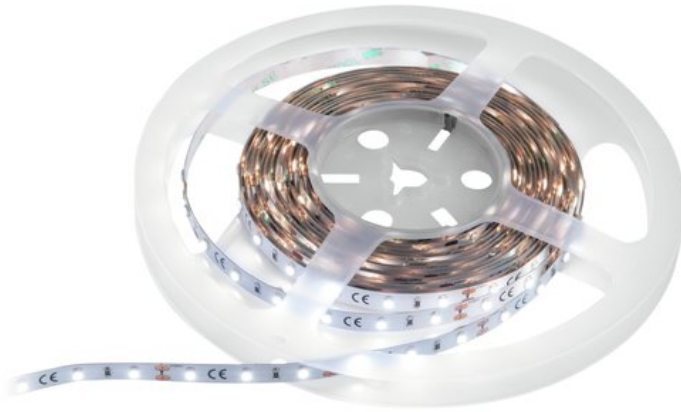

EUROLITE LED Strip 300 5m 3528 5700K 12V

Striscia LED flessibile con CRI >90

Art.n.: 50530112

GTIN: 4026397631210

Prezzo di listino: 29.63 €

incl. 19% IVA

Features :

- Striscia LED flessibile per l'illuminazione decorativa
- I materiali di alta qualità e la solida struttura garantiscono una lunga durata e un'eccellente resa cromatica
- Divisibile in segmenti in modo variabile
- Parte posteriore autoadesiva
- Consegna su bobina di plastica
- Cavo di alimentazione, connettori dritti e flessibili disponibili come accessori
- 300 potenti LED SMD 3528 bianco freddo (CW)
- Controllabile via accessori
- Indice di resa cromatica molto elevato (CRI)
- Per campi di applicazione come, ad esempio,: Allestimenti per fiere e negozi; club/scuole di danza; installazione; Ristoranti, bar e hotel
- Funzionamento silenzioso

Logistica

EAN / GTIN: 4026397631210

Peso : 0,11 kg

Lunghezza : 0.02 m

Larghezza : 0.02 m

Altezza : 0.00 m

Dati tecnici :

Alimentazione elettrica:	12V DC 1500 mA
Potenza totale installata:	18 W
Grado di protezione:	IP20
Classe di protezione:	CL III
Allacciamento elettrico:	Pavimento cavo di collegamento con estremità aperte

Tipo di LED:	300 x SMD 3528 bianco freddo (CW)
Attivazione:	Accessori
Installazione/Fissaggio:	Autoadesivo
Temperatura colore:	5700K
Indice di resa cromatica (CRI):	92 Ra
Lampade/Metri:	60 Pezzo
Prestazioni/Metri:	3,6 W
Lampade/Tubo:	300 Pezzo
Distanza tra le lampade:	16 mm
Marcatura di taglio:	5 cm
Flusso luminoso (lumen) per metro:	390 lm/m
Colore della custodia:	Bianco
Misure:	Lunghezza: 500 cm Larghezza: 0,8 cm Altezza: 0,2 cm
Peso:	0,09 kg
Classificazione del rumore:	Classe 0 (nessun rumore)
Classe di efficienza energetica (A - G):	F