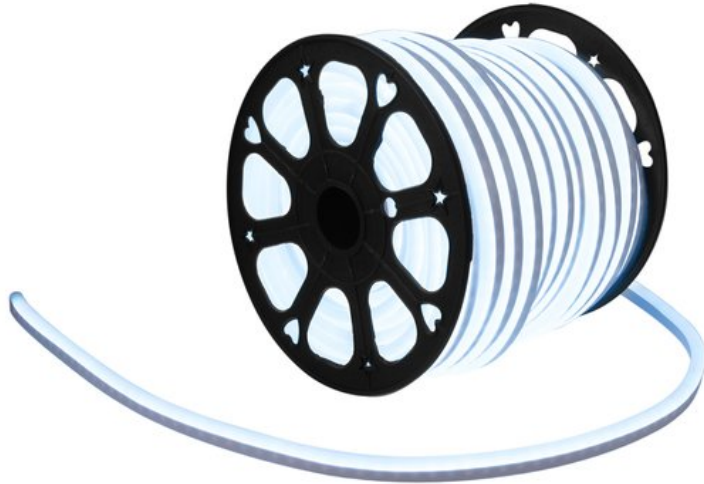

EUROLITE LED Neon Flex 230V Slim cold white 100cm

Tubo flessibile con LED al neon per l'illuminazione decorativa

Art.n.: 50499806

GTIN: 4026397618693

Prezzo di listino: 35.58 €

incl. 19% IVA

Features :

- Struttura compatta per un ingombro minimo
- Si illumina come la luce al neon convenzionale
- Controller DMX e controller di base semplice con cavo di alimentazione disponibili come accessori
- Nessuna installazione complessa, nessun vetro infrangibile, nessun rischio di scosse elettriche, nessun costo di manutenzione elevato e nessun consumo energetico eccessivo
- LED protetti in modo ottimale in materiale rotondo flessibile in plastica, può essere piegato in un raggio di 4 cm
- Un rotolo contiene 50 pezzi tagliabili da 100 cm ciascuno
- Specificare la lunghezza desiderata al momento dell'ordine
- Prezzo per segmento (100 cm)
- Puoi ordinare tutti i pezzi della lunghezza indicata, fino a una lunghezza totale massima di 100 m
- I singoli segmenti possono essere combinati tra loro tramite connettori
- Materiale di montaggio adatto come cavo di alimentazione, vari connettori, tubo termoretraibile, cappuccio terminale e canali in alluminio disponibili come accessori
- Funzionamento a 230 V senza trasformatore
- 120 potenti LED SMD 5050 bianco freddo (CW)
- Controllabile via accessori
- Adatto per uso esterno IP44
- Disponibile in vari modelli
- Dimmerabile
- Per campi di applicazione come, ad esempio, Club/scuole di danza; Allestimenti per fiere e negozi; installazione; Ristoranti, bar e hotel
- Funzionamento silenzioso
- Possibilità di utilizzo: Montaggio a parete