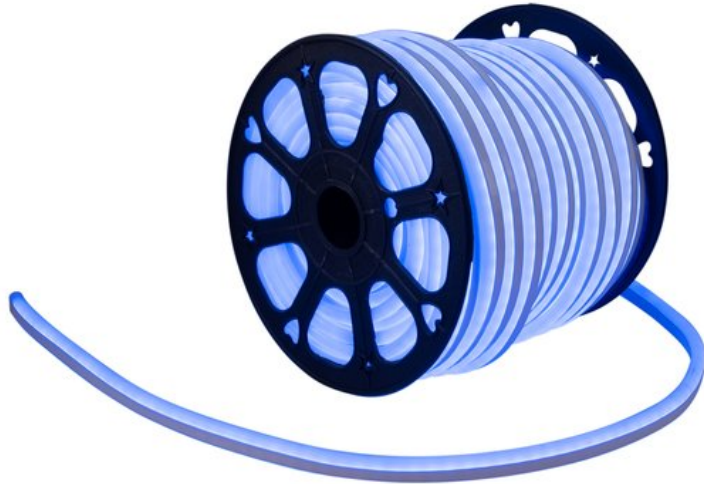

EUROLITE LED Neon Flex 230V Slim blue 100cm

Tubo flessibile con LED al neon per l'illuminazione decorativa

Art.n.: 50499804

GTIN: 4026397618662

Prezzo di listino: 35.58 €

incl. 19% IVA

Features :

- Struttura compatta per un ingombro minimo
- Si illumina come la luce al neon convenzionale
- Controller DMX e controller di base semplice con cavo di alimentazione disponibili come accessori
- Nessuna installazione complessa, nessun vetro infrangibile, nessun rischio di scosse elettriche, nessun costo di manutenzione elevato e nessun consumo energetico eccessivo
- LED protetti in modo ottimale in materiale rotondo flessibile in plastica, può essere piegato in un raggio di 4 cm
- Un rotolo contiene 50 pezzi tagliabili da 100 cm ciascuno
- Specificare la lunghezza desiderata al momento dell'ordine
- Prezzo per segmento (100 cm)
- Puoi ordinare tutti i pezzi della lunghezza indicata, fino a una lunghezza totale massima di 100 m
- I singoli segmenti possono essere combinati tra loro tramite connettori
- Materiale di montaggio adatto come cavo di alimentazione, vari connettori, tubo termoretraibile, cappuccio terminale e canali in alluminio disponibili come accessori
- Funzionamento a 230 V senza trasformatore
- 72 potenti LED SMD 5050 blu (B)
- Controllabile via accessori
- Adatto per uso esterno IP44
- Disponibile in vari modelli
- Dimmerabile
- Per campi di applicazione come, ad esempio, Club/scuole di danza; Allestimenti per fiere e negozi; installazione; Ristoranti, bar e hotel
- Funzionamento silenzioso
- Possibilità di utilizzo: Montaggio a parete