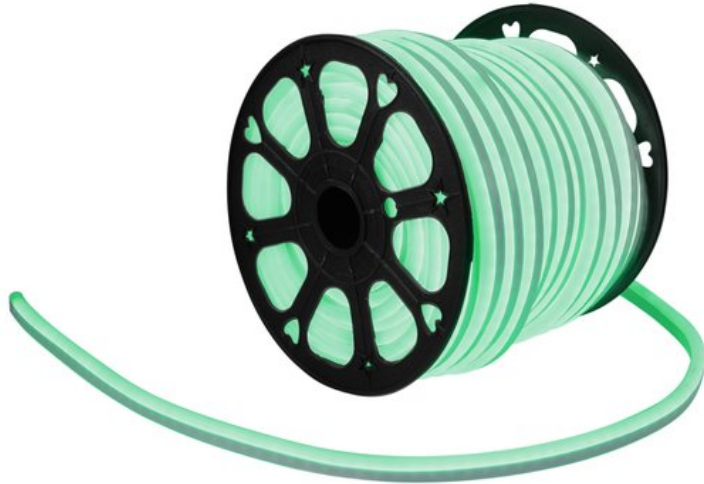

## EUROLITE LED Neon Flex 230V Slim green 100cm

Tubo flessibile con LED al neon per l'illuminazione decorativa

Art.n.: 50499803

GTIN: 4026397618655

**Prezzo di listino: 35.58 €**

incl. 19% IVA

### Features :

- Struttura compatta per un ingombro minimo
- Si illumina come la luce al neon convenzionale
- Controller DMX e controller di base semplice con cavo di alimentazione disponibili come accessori
- Nessuna installazione complessa, nessun vetro infrangibile, nessun rischio di scosse elettriche, nessun costo di manutenzione elevato e nessun consumo energetico eccessivo
- LED protetti in modo ottimale in materiale rotondo flessibile in plastica, può essere piegato in un raggio di 4 cm
- Un rotolo contiene 50 pezzi tagliabili da 100 cm ciascuno
- Specificare la lunghezza desiderata al momento dell'ordine
- Prezzo per segmento (100 cm)
- Puoi ordinare tutti i pezzi della lunghezza indicata, fino a una lunghezza totale massima di 100 m
- I singoli segmenti possono essere combinati tra loro tramite connettori
- Materiale di montaggio adatto come cavo di alimentazione, vari connettori, tubo termoretraibile, cappuccio terminale e canali in alluminio disponibili come accessori
- Funzionamento a 230 V senza trasformatore
- 72 potenti LED SMD 5050 verde (G)
- Controllabile via accessori
- Adatto per uso esterno IP44
- Disponibile in vari modelli
- Dimmerabile
- Per campi di applicazione come, ad esempio, Club/scuole di danza; Allestimenti per fiere e negozi; installazione; Ristoranti, bar e hotel
- Funzionamento silenzioso
- Possibilità di utilizzo: Montaggio a parete