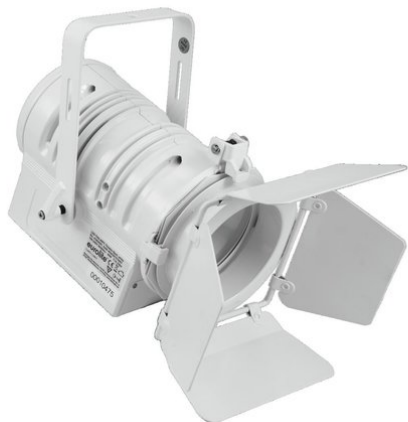

eurolite®

LED THA-40PC Spot teatrale bianco

Proiettori PC senza ventole (DMX), LED bianco caldo da 57 W, indice di resa cromatica (CRI) >90

Art.n.: 41602081
GTIN: 4026397578867

Prezzo di listino: 374.85 €
incl. 19% IVA

Alle Rechte vorbehalten. Technische Änderungen und Irrtum vorbehalten.
Alle Bilder ähnlich, zum Teil Symbolfotos.

eurolite®

LED THA-40PC Spot teatrale bianco

Proiettori PC senza ventole (DMX), LED bianco caldo da 57 W, indice di resa cromatica (CRI) >90

Art.n.: 41602081
GTIN: 4026397578867

Features :

- 1 potente LED 57 W COB (chip-on-board) bianco caldo (WW)
- Effetto stroboscopico
- Il dispositivo è raffreddato tramite Raffreddamento a convezione passiva
- Controllabile via RDM; stand-alone; DMX
- Senza sfarfallio
- With a beam angle of 11° - 48°
- Indice di resa cromatica molto elevato (CRI)
- Con staffa di montaggio
- Schermo LCD
- Dimmer elettronico; Curve dimmer con risposta regolabile; Velocità del dimmer (risposta al salto) regolabile
- Già pre-programmato con LED PC-Control 512; Light Captain; Light'J; Colorchief
- Piedini in gomma
- Per campi di applicazione come, ad esempio,; Matrimoni/Gala/Eventi; Allestimenti per fiere e negozi; palco; Teatro
- Funzionamento silenzioso