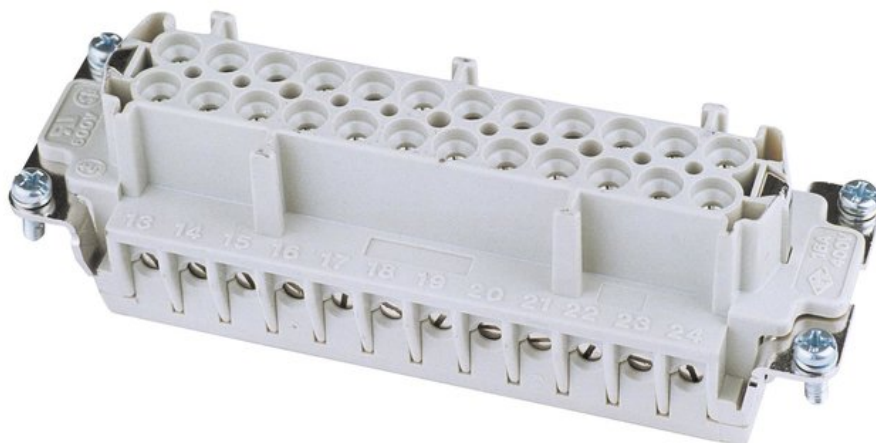

Creating Connectors

ILME Inserto presa 24 poli 16A, morsetto avite

Art.n.: 30351500

GTIN: 8015747032582

Prezzo di listino: 20.11 €

incl. 19% IVA

Features :

- Made in Europe

Dati tecnici :

Peso: 0,12 kg

Logistica

EAN / GTIN: 8015747032582

Peso : 0,12 kg

Lunghezza : 0.11 m

Larghezza : 0.03 m

Altezza : 0.04 m