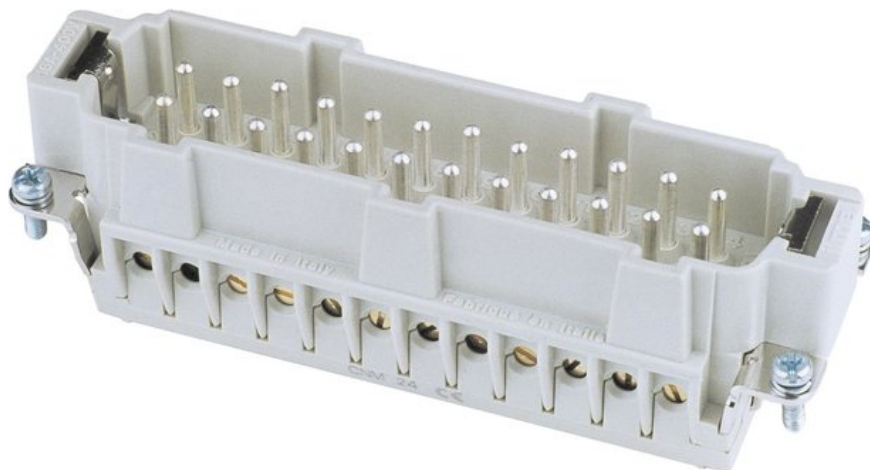

Creating Connectors

ILME Inserto connettore 24 poli 16A, morsetti a vite

Art.n.: 30351450

GTIN: 8015747033305

Prezzo di listino: 20.11 €

incl. 19% IVA

Features :

- Made in Europe

Dati tecnici :

Peso: 0,12 kg

Logistica

EAN / GTIN: 8015747033305

Peso : 0,12 kg

Lunghezza : 0.11 m

Larghezza : 0.03 m

Altezza : 0.04 m