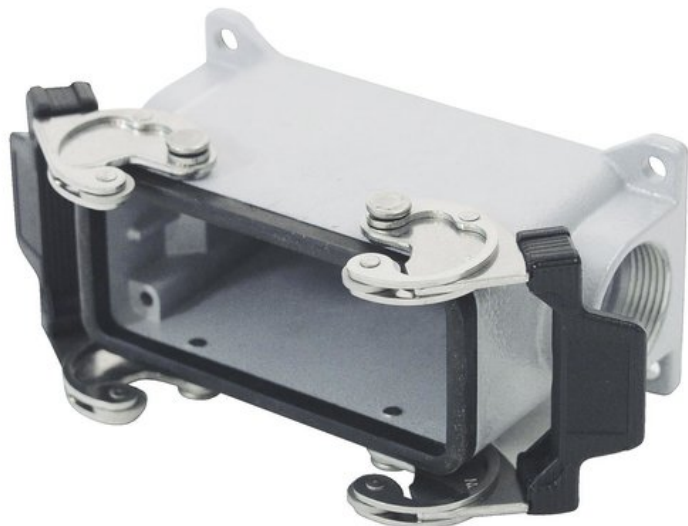

Creating Connectors

ILME Alloggiamento per base per 16 poli, 1xPG 21

Art.n.: 30351200

GTIN: 8015747022026

Prezzo di listino: 36.77 €

incl. 19% IVA

Features :

- Made in Europe

Dati tecnici :

Peso: 0,34 kg

Logistica

EAN / GTIN: 8015747022026

Peso : 0,34 kg

Lunghezza : 0.14 m

Larghezza : 0.06 m

Altezza : 0.07 m