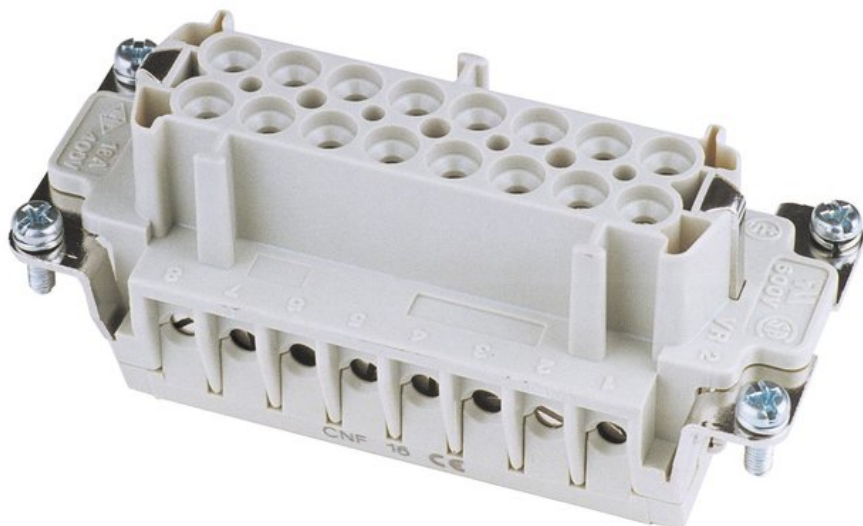

Creating Connectors

ILME Inserto presa 16 poli 16A, morsetto avite

Art.n.: 30351100

GTIN: 8015747032346

Prezzo di listino: 14.16 €

incl. 19% IVA

Features :

- Made in Europe

Dati tecnici :

Peso: 0,09 kg

Logistica

EAN / GTIN: 8015747032346

Peso : 0,09 kg

Lunghezza : 0.08 m

Larghezza : 0.03 m

Altezza : 0.04 m