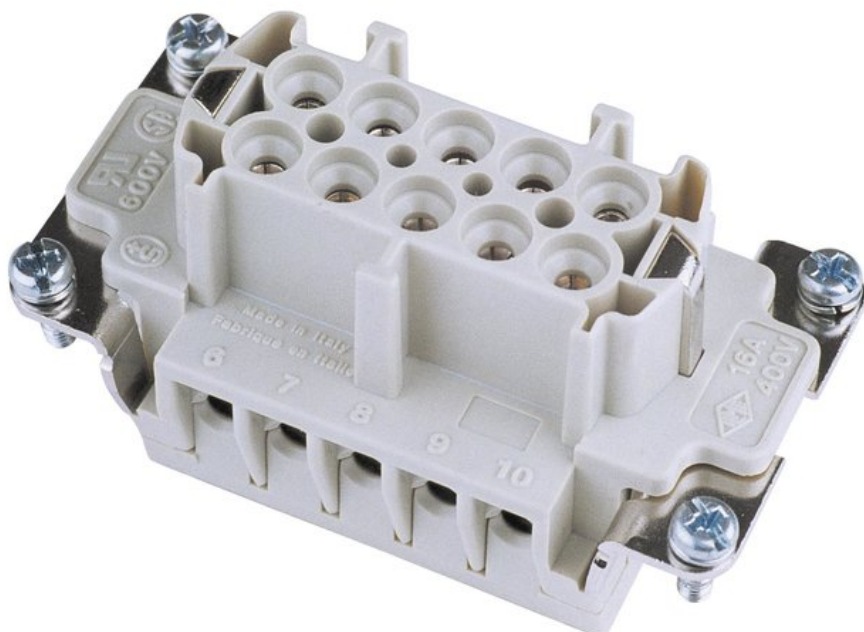

Creating Connectors

ILME Inserto presa 10 poli 16A, morsetto avite

Art.n.: 30350750

GTIN: 8015747032193

Prezzo di listino: 11.31 €

incl. 19% IVA

Features :

- Made in Europe

Dati tecnici :

Peso: 0,07 kg

Logistica

EAN / GTIN: 8015747032193

Peso : 0,07 kg

Lunghezza : 0.07 m

Larghezza : 0.04 m

Altezza : 0.04 m