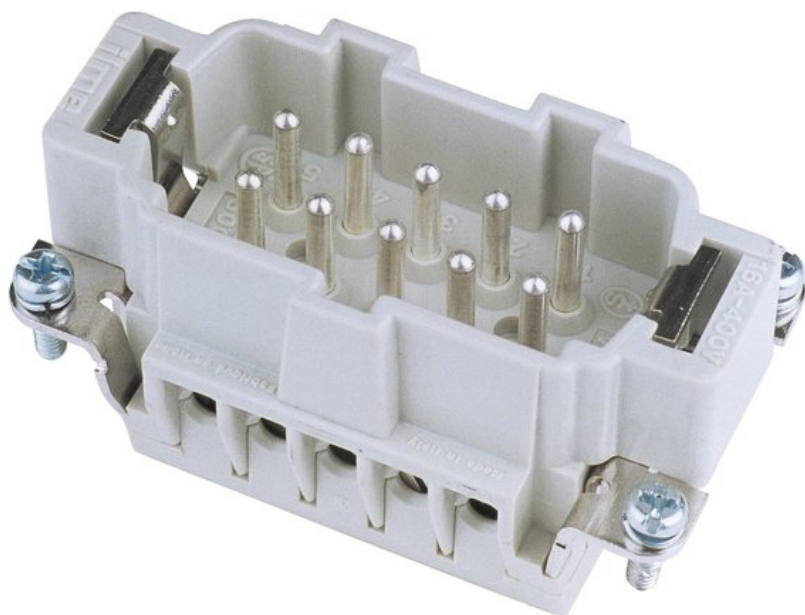

Creating Connectors

ILME Inserto connettore 10 poli 16A, morsetti a vite

Art.n.: 30350700

GTIN: 8015747032919

Prezzo di listino: 11.31 €

incl. 19% IVA

Features :

- Made in Europe

Dati tecnici :

Peso: 0,06 kg

Logistica

EAN / GTIN: 8015747032919

Peso : 0,06 kg

Lunghezza : 0.07 m

Larghezza : 0.04 m

Altezza : 0.04 m