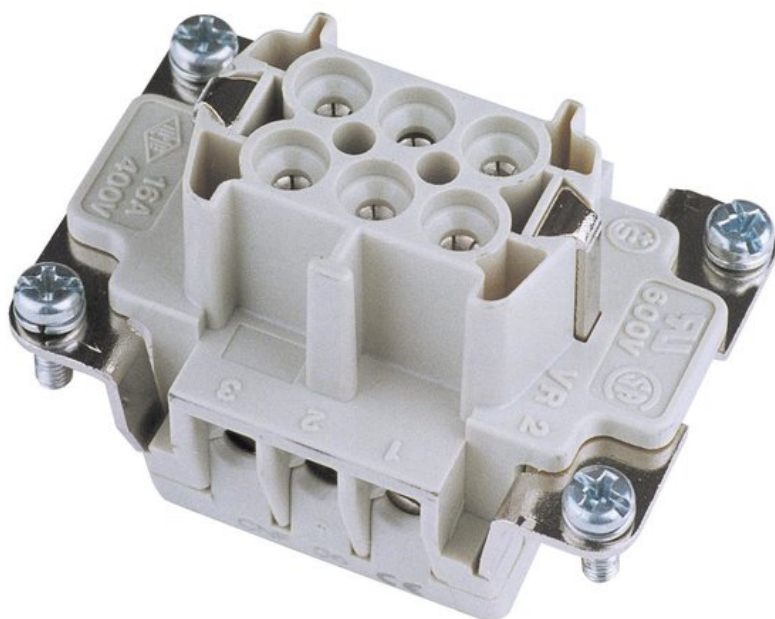

Creating Connectors

## ILME Inserto presa 6 poli 16A, morsetto a vite

Art.n.: 30350350

GTIN: 4026397022872

**Prezzo di listino: 8.93 €**

incl. 19% IVA

### Dati tecnici :

Peso: 0,05 kg